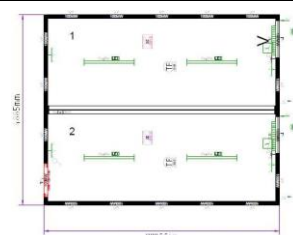

номер чертежа	T320DED325235-5010-001
цвет по RAL	RAL 5010
изоляция пол/стена/крыша	100/100/100
внешняя высота	2591
длина в фут.	20
кол. на складе	<b>37</b>

В комплект входят: 1 шт. внешний соединительный материал; 1 шт. внутренний соединительный материал по продольной стороне; 1 шт. СЕЕ кабель

номер чертежа	T320DED326235-5010-001
цвет по RAL	RAL 5010
изоляция пол/стена/крыша	100/100/100
внешняя высота	2591
длина в фут.	20
кол. на складе	<b>21</b>

Дверн. Коробка для внеш. Двери; крепление правостр.

номер чертежа	T320DEDVEL1235-5010
цвет по RAL	RAL 5010
изоляция пол/стена/крыша	100/100/100
внешняя высота	2591
длина в фут.	20
кол. на складе	<b>24</b>

номер чертежа	T320DEDVO325235-5010-001
цвет по RAL	RAL 5010
изоляция пол/стена/крыша	100/100/100
внешняя высота	2591
длина в фут.	20
кол. на складе	<b>363</b>

без СЕЕ-кабеля, без внутреннего и внешнего соединительных материалов, без вентиляционного клапана, кол-во = кол-во одиночных БК

номер чертежа	9357075-004-RU
цвет по RAL	RAL 9002
изоляция пол/стена/крыша	100/100/100
внешняя высота	2800
длина в фут.	20
кол. на складе	<b>2</b>