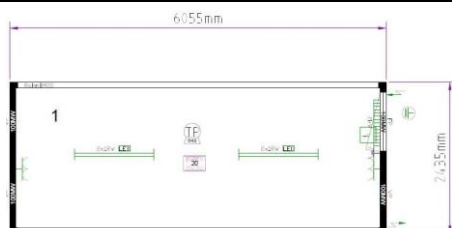

номер чертежа	T320DED325235-5010-001
цвет по RAL	RAL 5010
изоляция пол/стена/крыша	100/100/100
внешняя высота	2591
длина в фут.	20
кол. на складе	<b>37</b>

В комплект входят: 1 шт. внешний соединительный материал; 1 шт. внутренний соединительный материал по продольной стороне; 1 шт. СЕЕ кабель

номер чертежа	T320DED326235-5010-001
цвет по RAL	RAL 5010
изоляция пол/стена/крыша	100/100/100
внешняя высота	2591
длина в фут.	20
кол. на складе	<b>21</b>

Дверн. Коробка для внеш. Двери; крепление правостр.

номер чертежа	T320DEDVEL1235-5010
цвет по RAL	RAL 5010
изоляция пол/стена/крыша	100/100/100
внешняя высота	2591
длина в фут.	20
кол. на складе	<b>24</b>

номер чертежа	T320DEDVO325235-5010-001
цвет по RAL	RAL 5010
изоляция пол/стена/крыша	100/100/100
внешняя высота	2591
длина в фут.	20
кол. на складе	<b>363</b>

номер чертежа	T320DEDVO327254-9002-004
цвет по RAL	RAL 9002
изоляция пол/стена/крыша	100/100/100
внешняя высота	2800
длина в фут.	20
кол. на складе	<b>82</b>