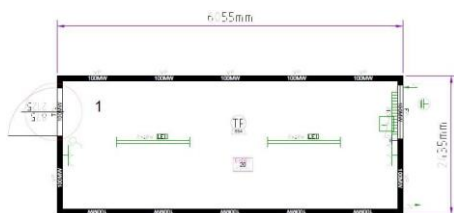

номер чертежа	T320DEDVEL1235-5010
цвет по RAL	RAL 5010
изоляция пол/стена/крыша	100/100/100
внешняя высота	2591
длина в фут.	20
кол. на складе	<b>24</b>

номер чертежа	T320DEDVO325235-5010-001
цвет по RAL	RAL 5010
изоляция пол/стена/крыша	100/100/100
внешняя высота	2591
длина в фут.	20
кол. на складе	<b>363</b>

без СЕЕ-кабеля, без внутреннего и внешнего соединительных материалов, без вентиляционного клапана, кол-во = кол-во одиночных БК

номер чертежа	9357075-004-RU
цвет по RAL	RAL 9002
изоляция пол/стена/крыша	100/100/100
внешняя высота	2800
длина в фут.	20
кол. на складе	<b>2</b>

без СЕЕ-кабеля, без внутреннего и внешнего соединительных материалов, без вентиляционного клапана, кол-во = кол-во одиночных БК

номер чертежа	9357075-005-RU
цвет по RAL	RAL 9002
изоляция пол/стена/крыша	100/100/100
внешняя высота	2800
длина в фут.	20
кол. на складе	<b>17</b>

номер чертежа	T320DEDVO327254-9002-004
цвет по RAL	RAL 9002
изоляция пол/стена/крыша	100/100/100
внешняя высота	2800
длина в фут.	20
кол. на складе	<b>82</b>