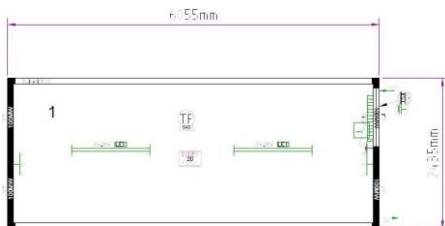

номер чертежа	T320DEDVEL1235-5010
цвет по RAL	RAL 5010
изоляция пол/стена/крыша	100/100/100
внешняя высота	2591
длина в фут.	20
кол. на складе	<b>24</b>

номер чертежа	T320DEDVO325235-5010-001
цвет по RAL	RAL 5010
изоляция пол/стена/крыша	100/100/100
внешняя высота	2591
длина в фут.	20
кол. на складе	<b>363</b>

без СЕЕ-кабеля, без внутреннего и внешнего соединительных материалов, без вентиляционного клапана, кол-во = кол-во одиночных БК

номер чертежа	9357075-004-RU
цвет по RAL	RAL 9002
изоляция пол/стена/крыша	100/100/100
внешняя высота	2800
длина в фут.	20
кол. на складе	<b>2</b>

без СЕЕ-кабеля, без внутреннего и внешнего соединительных материалов, без вентиляционного клапана, кол-во = кол-во одиночных БК

номер чертежа	9357075-005-RU
цвет по RAL	RAL 9002
изоляция пол/стена/крыша	100/100/100
внешняя высота	2800
длина в фут.	20
кол. на складе	<b>17</b>

номер чертежа	T320DEDVO327254-9002-004
цвет по RAL	RAL 9002
изоляция пол/стена/крыша	100/100/100
внешняя высота	2800
длина в фут.	20
кол. на складе	<b>82</b>