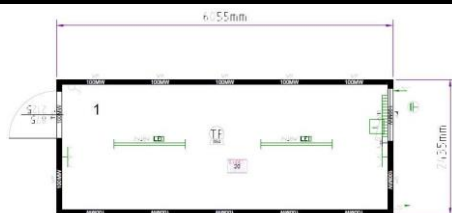

номер чертежа	T320DED325235-5010-001
цвет по RAL	RAL 5010
изоляция пол/стена/крыша	100/100/100
внешняя высота	2591
длина в фут.	20
кол. на складе	<b>37</b>

В комплект входят: 1 шт. внешний соединительный материал; 1 шт. внутренний соединительный материал по продольной стороне; 1 шт. СЕЕ кабель

номер чертежа	T320DED326235-5010-001
цвет по RAL	RAL 5010
изоляция пол/стена/крыша	100/100/100
внешняя высота	2591
длина в фут.	20
кол. на складе	<b>21</b>

Дверн. Коробка для внеш. Двери; крепление правостр.

номер чертежа	T320DEDVEL1235-5010
цвет по RAL	RAL 5010
изоляция пол/стена/крыша	100/100/100
внешняя высота	2591
длина в фут.	20
кол. на складе	<b>24</b>

номер чертежа	T320DEDVO325235-5010-001
цвет по RAL	RAL 5010
изоляция пол/стена/крыша	100/100/100
внешняя высота	2591
длина в фут.	20
кол. на складе	<b>363</b>

номер чертежа	T320DEDVO327254-9002-004
цвет по RAL	RAL 9002
изоляция пол/стена/крыша	100/100/100
внешняя высота	2800
длина в фут.	20
кол. на складе	<b>82</b>