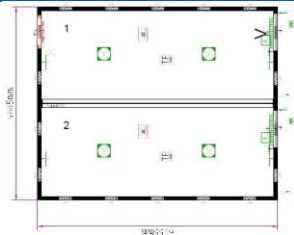

номер чертежа	T320DEDVEL1235-5010
цвет по RAL	RAL 5010
изоляция пол/стена/крыша	100/100/100
внешняя высота	2591
длина в фут.	20
кол. на складе	<b>24</b>

номер чертежа	T320DEDVO325235-5010-001
цвет по RAL	RAL 5010
изоляция пол/стена/крыша	100/100/100
внешняя высота	2591
длина в фут.	20
кол. на складе	<b>363</b>

без СЕЕ-кабеля, без внутреннего и внешнего соединительных материалов, без вентиляционного клапана, кол-во = кол-во одиночных БК

номер чертежа	9357075-004-RU
цвет по RAL	RAL 9002
изоляция пол/стена/крыша	100/100/100
внешняя высота	2800
длина в фут.	20
кол. на складе	<b>2</b>

без СЕЕ-кабеля, без внутреннего и внешнего соединительных материалов, без вентиляционного клапана, кол-во = кол-во одиночных БК

номер чертежа	9357075-005-RU
цвет по RAL	RAL 9002
изоляция пол/стена/крыша	100/100/100
внешняя высота	2800
длина в фут.	20
кол. на складе	<b>17</b>

номер чертежа	T320DEDVO327254-9002-004
цвет по RAL	RAL 9002
изоляция пол/стена/крыша	100/100/100
внешняя высота	2800
длина в фут.	20
кол. на складе	<b>82</b>