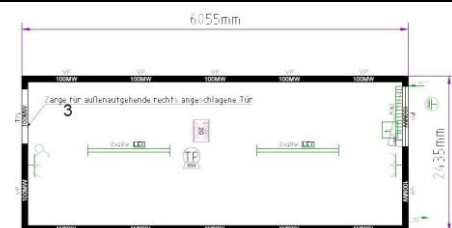

номер чертежа	T320DED325235-5010-001
цвет по RAL	RAL 5010
изоляция пол/стена/крыша	100/100/100
внешняя высота	2591
длина в фут.	20
кол. на складе	<b>37</b>

В комплект входят: 1 шт. внешний соединительный материал; 1 шт. внутренний соединительный материал по продольной стороне; 1 шт. СЕЕ кабель

номер чертежа	T320DED326235-5010-001
цвет по RAL	RAL 5010
изоляция пол/стена/крыша	100/100/100
внешняя высота	2591
длина в фут.	20
кол. на складе	<b>21</b>

Дверн. Коробка для внеш. Двери; крепление правостр.

номер чертежа	T320DEDVEL1235-5010
цвет по RAL	RAL 5010
изоляция пол/стена/крыша	100/100/100
внешняя высота	2591
длина в фут.	20
кол. на складе	<b>24</b>

номер чертежа	T320DEDVO325235-5010-001
цвет по RAL	RAL 5010
изоляция пол/стена/крыша	100/100/100
внешняя высота	2591
длина в фут.	20
кол. на складе	<b>363</b>

номер чертежа	T320DEDVO327254-9002-004
цвет по RAL	RAL 9002
изоляция пол/стена/крыша	100/100/100
внешняя высота	2800
длина в фут.	20
кол. на складе	<b>82</b>